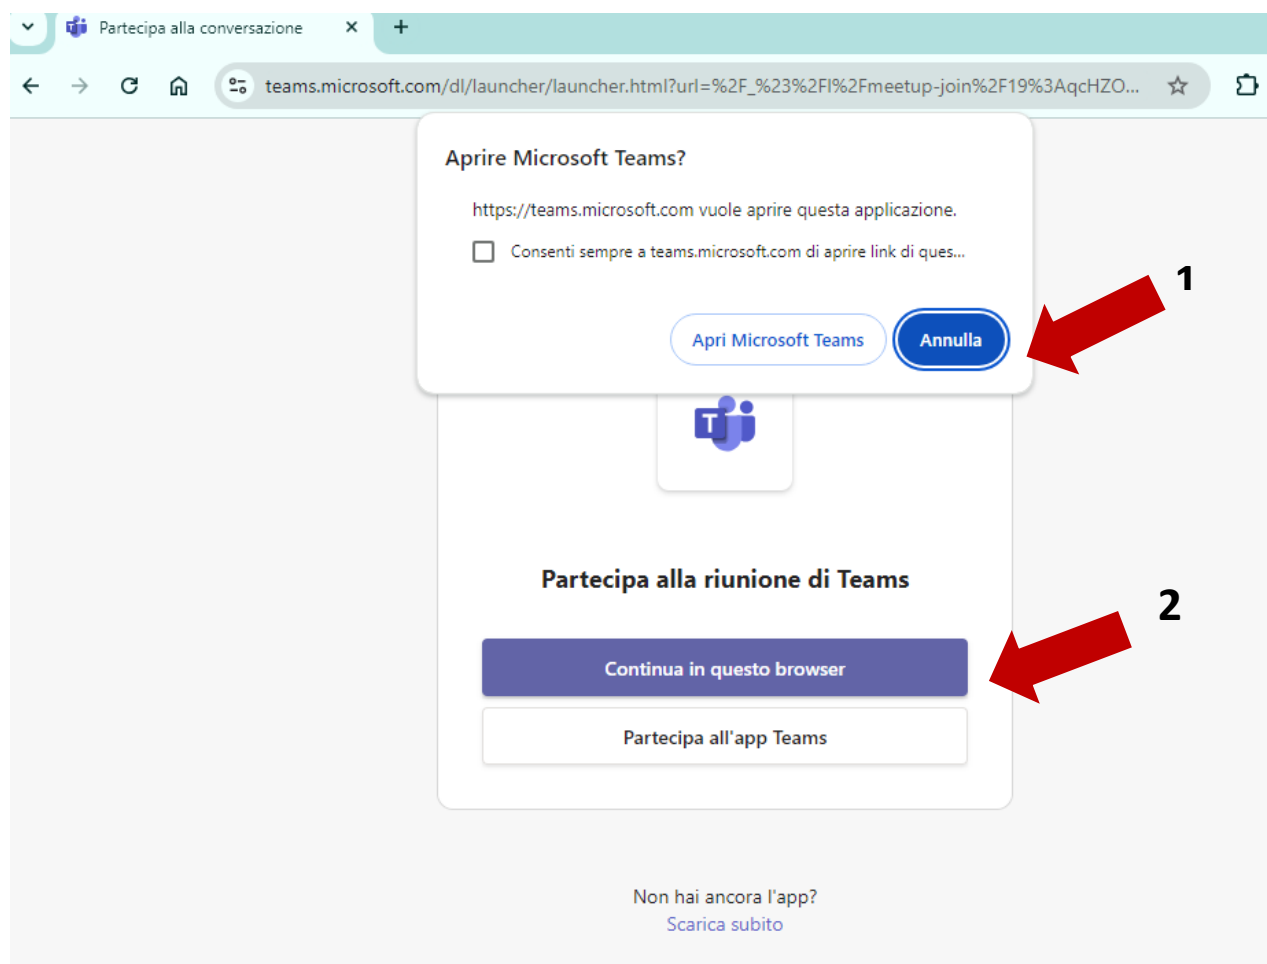

MODALITÀ DI ACCESSO ALLE LEZIONI ON LINE

Si accede alle lezioni on line cliccando il link relativo alla lezione presente sul calendario pubblicato sul sito istituzionale di Unisalento.

Per le prime lezioni, fino a successiva comunicazione, l'accesso alle lezione avviene

- **tramite browser web (è consigliabile utilizzare Google Chrome)**

Cliccando sul link della lezione viene visualizzata la seguente schermata:

Cliccare su **1** - "ANNULLA"

Cliccare su **2** - "Continua in questo browser"